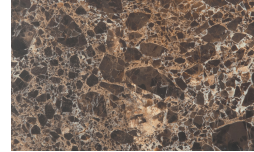

Cromo

Titanio

Ottone Anticato

Matt Lacquered

Bianco

Seta

Cashmere

Ecrù

Roccia

Avio

Onice

Bosco

Mirto

Oceano

Cenere

Piombo

Lavagna

Nero

PIANCA

Marbles

Gioia di Carrara

Fior di Pesco

Emperador

Grafite

Terrazzo

Arlecchino

Balanzone

Farinella

Rugantino

Finishing Top for metal or lacquered top

Hard Leather

Hermes