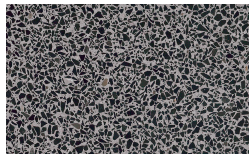

Terrazzo

Arlecchino

Balanzone

Farinella

Rugantino

Finishing Top for metal or lacquered top

Hard Leather

Hermes

Moro

Nero

Metal Finishes

Champagne

Bronzo

Cromo

Titanio

Ottone Anticato