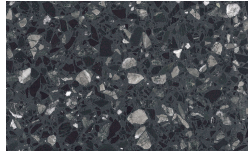

Roccia

Avio

Onice

Bosco

Mirto

Oceano

Cenere

Piombo

Lavagna

Nero

PIANCA

Marbles

Gioia di Carrara

Fior di Pesco

Emperador

Grafite

Terrazzo

Arlecchino

Balanzone

Farinella

Rugantino

Finishing Top for metal or lacquered top

Hard Leather

Hermes

Moro

Nero

Metal Finishes

Champagne

Bronzo

Cromo

Titanio

Ottone Anticato