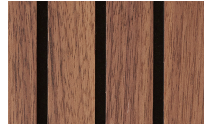

Finiture **EN Finishes**

Channeled Wall Panels

PIANCA

Structure

Woods

Borgogna

Canaletto

Frassino Lino

Frassino Miele

Frassino Castano

Frassino
Antracite

Frassino Nero

* Opaco o Lucido, ^{EN} Matt or High Gloss

** Solo per telaio anta Milano, ^{EN} Only for Milano door frame

° Alaska Laccato, ^{EN} Lacquered Alaska