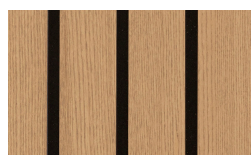

Finiture

EN Finishes

Channeled Wall Panels

Structure

Woods

Borgogna

Canaletto

Frassino Lino

Frassino Miele

Frassino Castano

Frassino Antracite

PIANCA

PIANCA

Frassino Nero

* Opaco o Lucido, ^{EN} Matt or High Gloss

** Solo per telaio anta Milano, ^{EN} Only for Milano door frame