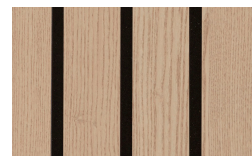

#### Structure

Woods

Borgogna

Canaletto

Frassino Lino

Frassino Miele

Frassino Castano

Frassino Antracite

## PIANCA

Frassino Nero

\* Opaco o Lucido, <sup>EN</sup> Matt or High Gloss

\*\* Solo per telaio anta Milano, <sup>EN</sup> Only for Milano door frame

° Alaska Laccato, <sup>EN</sup> Lacquered Alaska

**PIANCA**