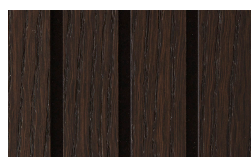

Finiture

EN Finishes

Channeled Wall Panels

Structure

Woods

Borgogna

Canaletto

Frassino Lino

Frassino Miele

Frassino Castano

Frassino Antracite

PIANCA

PIANCA

Frassino Nero

* Opaco o Lucido, ^{EN} Matt or High Gloss

** Solo per telaio anta Milano, ^{EN} Only for Milano door frame