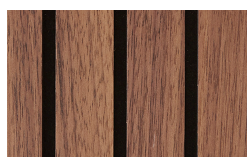

Finiture

EN Finishes

Channeled Wall Panels

Structure

Woods

Borgogna

Canaletto

Frassino Lino

Frassino Miele

Frassino Castano

Frassino Antracite

PIANCA

PIANCA

Frassino Nero

* Opaco o Lucido, ^{EN} Matt or High Gloss

** Solo per telaio anta Milano, ^{EN} Only for Milano door frame