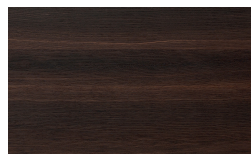

Wooden Structure

Woods

Borgogna