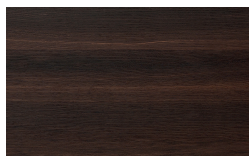

Finiture

EN Finishes

Segno

Structure and Fronts

Woods

Borgogna