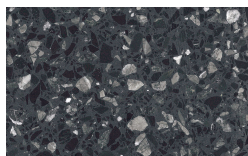

# Finiture

### Baio

Designer  
Calvi Brambilla

**Top**  
Terrazzo

Arlecchino

Balanzone

Rugantino

Farinella

**PIANCA**

### Woods

Borgogna

Canaletto

Frassino Lino

Frassino Miele

Frassino Castano

Frassino Antracite

Frassino Nero