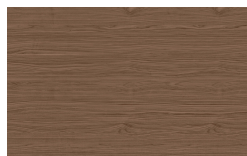

Finiture

EN Finishes

Trama

Structure

Woods

Borgogna

Canaletto

Frassino Lino

Frassino Miele

Frassino Castano

Frassino Antracite

PIANCA

PIANCA

Frassino Nero

Headboard

Woven Cane