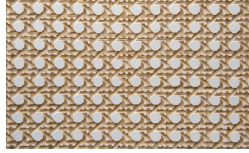

Finiture

EN Finishes

Trama

Structure

Woods

Borgogna

Canaletto

Frassino Lino

Frassino Miele

Frassino Castano

Frassino Antracite

PIANCA

PIANCA

Frassino Nero

Headboard

Woven Cane

Woven Cane

* Opaco o Lucido, ^{EN} Matt or High Gloss

** Solo per telaio anta Milano, ^{EN} Only for Milano door frame

° Alaska Laccato, ^{EN} Lacquered Alaska

PIANCA

PIANCA

PIANCA

Via dei Cappellari, 20
31018 – Gaiarine, Treviso
ITALY
T +39 0434 756911
F +39 0434 75330
info@pianca.com
pianca.com
p.iva IT 01682580269