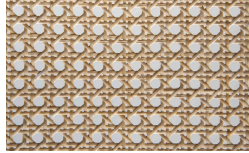

Finiture

EN Finishes

Trama

Structure

Woods

Borgogna

Canaletto

Frassino Lino

Frassino Miele

Frassino Castano

Frassino Antracite

PIANCA

PIANCA

Frassino Nero

Headboard

Woven Cane

Woven Cane

* Opaco o Lucido, ^{EN} Matt or High Gloss

** Solo per telaio anta Milano, ^{EN} Only for Milano door frame

° Alaska Laccato, ^{EN} Lacquered Alaska

PIANCA

PIANCA

PIANCA

Via dei Cappellari, 20
31018 – Gaiarine, Treviso
ITALY
T +39 0434 756911
F +39 0434 75330
info@pianca.com
pianca.com
p.iva IT 01682580269