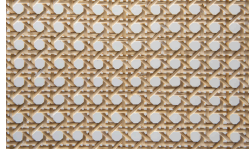

#### Structure

Woods

Borgogna

Canaletto

Frassino Lino

Frassino Miele

Frassino Castano

Frassino Antracite

## PIANCA

Frassino Nero

## Headboard

Woven Cane

Woven Cane

\* Opaco o Lucido, <sup>EN</sup> Matt or High Gloss

\*\* Solo per telaio anta Milano, <sup>EN</sup> Only for Milano door frame

° Alaska Laccato, <sup>EN</sup> Lacquered Alaska