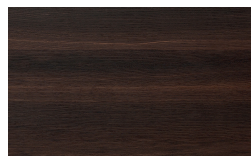

Finiture

EN Finishes

Trama

Structure

Woods

Borgogna

Canaletto

Frassino Lino

Frassino Miele

Frassino Castano

Frassino Antracite

PIANCA

PIANCA

Frassino Nero

Headboard

Woven Cane