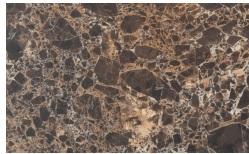

Frassino Miele

Frassino Castano

Frassino Antracite

PIANCA

Frassino Nero

Metal Finishes

Bronzo

Ottone Anticato

Roccia

Avio

Onice

Bosco

Mirto

Oceano

Cenere

Piombo

Lavagna

PIANCA

Nero

Glasses

Trasparente Argento –

Trasparente Piombo –

Marbles

Emperador

Gioia di Carrara

Fior di Pesco

Grafite

Concrete

Roccia

* Opaco o Lucido, ^{EN} Matt or High Gloss

** Solo per telaio anta Milano, ^{EN} Only for Milano door frame

° Alaska Laccato, ^{EN} Lacquered Alaska