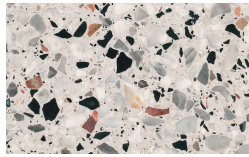

Arlecchino