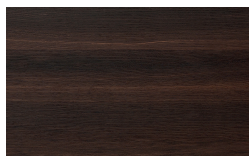

Finiture

EN Finishes

Tosca

Structure and Fronts

Woods

Borgogna

Canaletto

Frassino Lino

Frassino Miele

Frassino Castano

Frassino Antracite

PIANCA

PIANCA

Frassino Nero

Matt Lacquered

Bianco