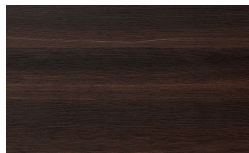

Finiture

EN Finishes

Inari

Designer
Philippe Tabet

Structure

Open pore Matt Lacquered

Bianco

Seta

Mirto

Oceano

Cenere

Piombo

Lavagna

Nero

Woods

Borgogna

Canaletto

Frassino Lino

Frassino Miele

Frassino Castano

Frassino Antracite

Frassino Nero

Marble Glass

Calacatta