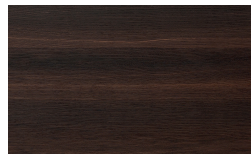

Top

Woods

Borgogna