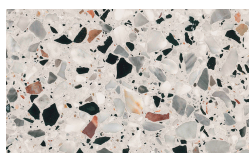

Malva

Roccia

Avio

Onice

Bosco

Mirto

Oceano

Cenere

Piombo

Lavagna

Nero

Marbles

Emperador

Gioia di Carrara

Fior di Pesco

Grafite

Terrazzo

Arlecchino

Balanzone

Rugantino

PIANCA

Farinella

* Opaco o Lucido, ^{EN} Matt or High Gloss
** Solo per telaio anta Milano, ^{EN} Only for Milano door frame
° Alaska Laccato, ^{EN} Lacquered Alaska

PIANCA