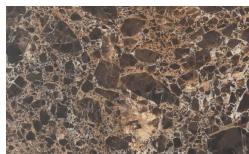

Malva

Roccia

Avio

Onice

Bosco

Mirto

Oceano

Cenere

Piombo

Lavagna

Nero

Marbles

Emperador

Gioia di Carrara

Fior di Pesco

Grafite

Terrazzo

Arlecchino

Balanzone

Rugantino

PIANCA

Farinella

* Opaco o Lucido, ^{EN} Matt or High Gloss
** Solo per telaio anta Milano, ^{EN} Only for Milano door frame
° Alaska Laccato, ^{EN} Lacquered Alaska

PIANCA