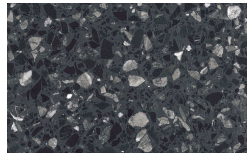

Frassino Moro

Frassino Antracite

Frassino Nero

Terrazzo

Arlecchino

Balanzone

Rugantino

Farinella

Marbles

Emperador

Gioia di Carrara

Fior di Pesco

Grafite

* Opaco o Lucido, ^{EN} Matt or High Gloss

** Solo per telaio anta Milano, ^{EN} Only for Milano door frame

° Alaska Laccato, ^{EN} Lacquered Alaska