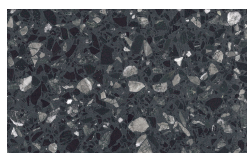

Malva

Roccia

Avio

Onice

Bosco

Mirto

Oceano

Cenere

Piombo

Lavagna

Nero

Marbles

Emperador

Gioia di Carrara

Fior di Pesco

Grafite

Terrazzo

Arlecchino

Balanzone

Rugantino

PIANCA

Farinella

* Opaco o Lucido, ^{EN} Matt or High Gloss
** Solo per telaio anta Milano, ^{EN} Only for Milano door frame
° Alaska Laccato, ^{EN} Lacquered Alaska

PIANCA