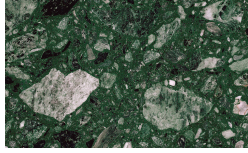

Frassino Castano

Frassino Antracite

PIANCA

Frassino Nero

High Gloss Lacquered

Bianco

Seta

Cashmere

Terrazzo

Arlecchino

Balanzone

Rugantino

PIANCA

Farinella

* Opaco o Lucido, ^{EN} Matt or High Gloss
** Solo per telaio anta Milano, ^{EN} Only for Milano door frame
° Alaska Laccato, ^{EN} Lacquered Alaska

PIANCA