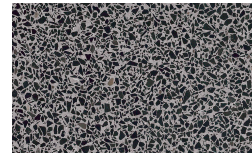

Frassino Moro

Frassino Antracite

Frassino Nero

Terrazzo

Arlecchino

Balanzone

Rugantino

Farinella

Marbles

Emperador

Gioia di Carrara

Fior di Pesco

Grafite

* Opaco o Lucido, ^{EN} Matt or High Gloss

** Solo per telaio anta Milano, ^{EN} Only for Milano door frame

° Alaska Laccato, ^{EN} Lacquered Alaska