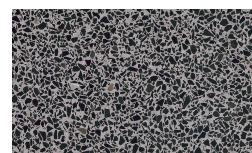

Malva

Roccia

Avio

Onice

Bosco

Mirto

Oceano

Cenere

Piombo

Lavagna

Nero

Marbles

Emperador

Gioia di Carrara

Fior di Pesco

Grafite

Terrazzo

Arlecchino

Balanzone

Rugantino

PIANCA

Farinella

* Opaco o Lucido, ^{EN} Matt or High Gloss
** Solo per telaio anta Milano, ^{EN} Only for Milano door frame
° Alaska Laccato, ^{EN} Lacquered Alaska

PIANCA