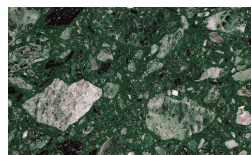

Frassino Moro

Frassino Antracite

Frassino Nero

Terrazzo

Arlecchino

Balanzone

Rugantino

Farinella

Marbles

Emperador

Gioia di Carrara

Fior di Pesco

Grafite

* Opaco o Lucido, ^{EN} Matt or High Gloss

** Solo per telaio anta Milano, ^{EN} Only for Milano door frame

° Alaska Laccato, ^{EN} Lacquered Alaska