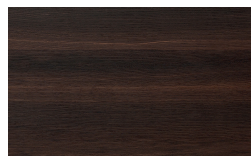

Finiture

EN Finishes

Enea

Designer
Luciano Marson

Structure

Woods

Borgogna

Canaletto

Frassino Lino

Frassino Miele

Frassino Castano

Frassino Antracite

PIANCA

PIANCA

Frassino Nero

* Opaco o Lucido, ^{EN} Matt or High Gloss