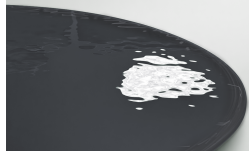

PIANCA

Top

Martellato Glass

Lavagna

Woods

Matt Lacquered