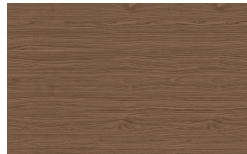

Woods

Borgogna

Canaletto

Matt Lacquered

Bianco

Seta

Ecrù

Corda