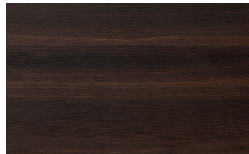

Woods

Borgogna

Canaletto

Matt Lacquered

Bianco

Seta

Ecrù

Corda