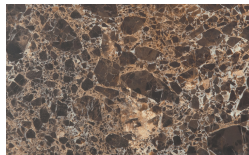

Cenere

Lavagna

Nero

Marbles

Rosso Lepanto

Verde Alpi

Travertino

Emperador

Gioia di Carrara

Fior di Pesco

Grafite

* Opaco o Lucido, ^{EN} Matt or High Gloss

** Solo per telaio anta Milano, ^{EN} Only for Milano door frame

° Alaska Laccato, ^{EN} Lacquered Alaska

PIANCA

PIANCA