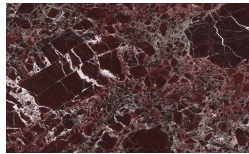

Cenere

Lavagna

Nero

Marbles

Rosso Lepanto

Verde Alpi

Travertino

Emperador

Gioia di Carrara

Fior di Pesco

Grafite

* Opaco o Lucido, ^{EN} Matt or High Gloss

** Solo per telaio anta Milano, ^{EN} Only for Milano door frame

° Alaska Laccato, ^{EN} Lacquered Alaska

PIANCA

PIANCA