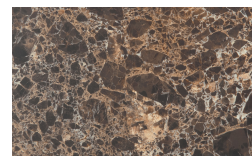

### Structure and Top Marbles

Gioia di Carrara

Fior di Pesco

Emperador

Grafite

**PIANCA**

# PIANCA

- \* Opaco o Lucido, <sup>EN</sup> Matt or High Gloss
- \*\* Solo per telaio anta Milano, <sup>EN</sup> Only for Milano door frame
- ° Alaska Laccato, <sup>EN</sup> Lacquered Alaska

**PIANCA**

**PIANCA**