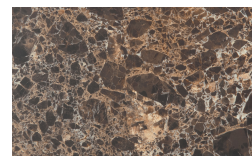

Finiture EN Finishes

Corinto

Designer

Luciano Marson

Structure and Top

Marbles

Gioia di Carrara

Fior di Pesco

Emperador

Grafite

PIANCA

PIANCA

- * Opaco o Lucido, ^{EN} Matt or High Gloss
- ** Solo per telaio anta Milano, ^{EN} Only for Milano door frame
- ° Alaska Laccato, ^{EN} Lacquered Alaska

PIANCA

PIANCA

PIANCA