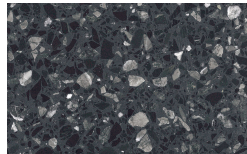

Canaletto

Frassino Lino

Frassino Miele

Frassino Moro

Frassino Antracite

Frassino Nero

Metal Structure

Woods

Borgogna

Canaletto

Frassino Lino

Frassino Miele

Frassino Moro

Frassino Antracite

Frassino Nero

Metal Finishes

Bronzo

Ottone Anticato

Champagne

Cromo

Titanio

Oliva

Bosco

Mirto

Frassino Moro

Frassino Antracite

Frassino Nero

Terrazzo

Arlecchino

Balanzone

Rugantino

Farinella