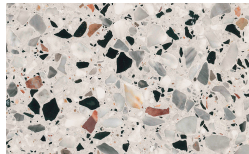

Canaletto

Frassino Lino

Frassino Miele

Frassino Moro

Frassino Antracite

Frassino Nero

Metal Structure

Woods

Borgogna

Canaletto

Frassino Lino

Frassino Miele

Frassino Moro

Frassino Antracite

Frassino Nero

Metal Finishes

Bronzo

Ottone Anticato

Champagne

Cromo

Titanio

Oliva

Bosco

Mirto

Frassino Moro

Frassino Antracite

Frassino Nero

Terrazzo

Arlecchino

Balanzone

Rugantino

Farinella