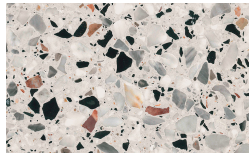

Metal Finishes

Bronzo

Ottone Anticato

Champagne

Cromo

Titanio

Shelf

Woods

Borgogna

Canaletto

Frassino Lino

Frassino Miele

Frassino Antracite

Frassino Nero

Base

Woods

Borgogna

Canaletto

Frassino Lino

PIANCA

Frassino Miele

Frassino Antracite

Frassino Nero

Terrazzo

Arlecchino

Balanzone

Rugantino

Farinella

* Opaco o Lucido, ^{EN} Matt or High Gloss

** Solo per telaio anta Milano, ^{EN} Only for Milano door frame

° Alaska Laccato, ^{EN} Lacquered Alaska

PIANCA