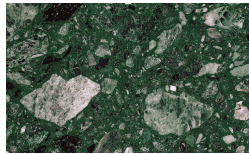

Metal Finishes

Bronzo

Ottone Anticato

Champagne

Cromo

Titanio

Shelf

Woods

Borgogna

Canaletto

Frassino Lino

Frassino Miele

Frassino Antracite

Frassino Nero

Base

Woods

Borgogna

Canaletto

Frassino Lino

PIANCA

Frassino Miele

Frassino Antracite

Frassino Nero

Terrazzo

Arlecchino

Balanzone

Rugantino

Farinella

* Opaco o Lucido, ^{EN} Matt or High Gloss

** Solo per telaio anta Milano, ^{EN} Only for Milano door frame

° Alaska Laccato, ^{EN} Lacquered Alaska

PIANCA