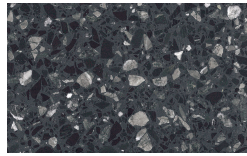

Metal Finishes

Bronzo

Ottone Anticato

Champagne

Cromo

Titanio

Shelf

Woods

Borgogna

Canaletto

Frassino Lino

Frassino Miele

Frassino Antracite

Frassino Nero

Base

Woods

Borgogna

Canaletto

Frassino Lino

PIANCA

Frassino Miele

Frassino Antracite

Frassino Nero

Terrazzo

Arlecchino

Balanzone

Rugantino

Farinella

* Opaco o Lucido, ^{EN} Matt or High Gloss

** Solo per telaio anta Milano, ^{EN} Only for Milano door frame

° Alaska Laccato, ^{EN} Lacquered Alaska

PIANCA