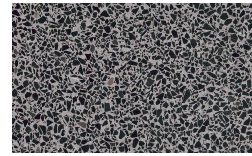

Metal Finishes

Bronzo

Ottone Anticato

Champagne

Cromo

Titanio

Shelf

Woods

Borgogna

Canaletto

Frassino Lino

Frassino Miele

Frassino Antracite

Frassino Nero

Base

Woods

Borgogna

Canaletto

Frassino Lino

PIANCA

Frassino Miele

Frassino Antracite

Frassino Nero

Terrazzo

Arlecchino

Balanzone

Rugantino

Farinella

* Opaco o Lucido, ^{EN} Matt or High Gloss

** Solo per telaio anta Milano, ^{EN} Only for Milano door frame

° Alaska Laccato, ^{EN} Lacquered Alaska

PIANCA