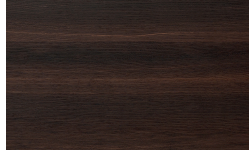

Metal Structure

Woods

Borgogna

Canaletto

Frassino Lino

Frassino Miele

Frassino Antracite

Frassino Nero

Metal Finishes

Bronzo

Ottone Anticato

Champagne

Cromo

Titanio

Shelf

Woods