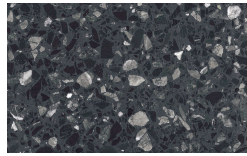

## Terrazzo

Arlecchino

Balanzone

Rugantino

Farinella

\* Opaco o Lucido, <sup>EN</sup> Matt or High Gloss

\*\* Solo per telaio anta Milano, <sup>EN</sup> Only for Milano door frame

° Alaska Laccato, <sup>EN</sup> Lacquered Alaska