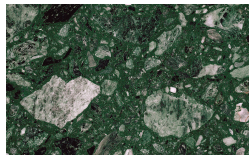

## Terrazzo

Arlecchino

Balanzone

Rugantino

Farinella

\* Opaco o Lucido, <sup>EN</sup> Matt or High Gloss

\*\* Solo per telaio anta Milano, <sup>EN</sup> Only for Milano door frame

° Alaska Laccato, <sup>EN</sup> Lacquered Alaska