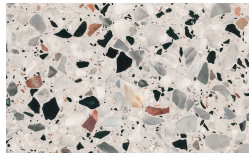

## Terrazzo

Arlecchino

Balanzone

Rugantino

Farinella

\* Opaco o Lucido, <sup>EN</sup> Matt or High Gloss

\*\* Solo per telaio anta Milano, <sup>EN</sup> Only for Milano door frame

° Alaska Laccato, <sup>EN</sup> Lacquered Alaska