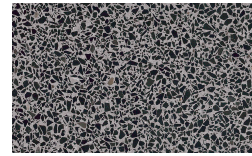

## Terrazzo

Arlecchino

Balanzone

Rugantino

Farinella

\* Opaco o Lucido, <sup>EN</sup> Matt or High Gloss

\*\* Solo per telaio anta Milano, <sup>EN</sup> Only for Milano door frame

° Alaska Laccato, <sup>EN</sup> Lacquered Alaska