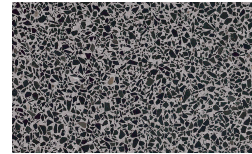

## Woods

Borgogna

Canaletto

Frassino Lino

Frassino Miele

Frassino Castano

Frassino Antracite

Frassino Nero

## Metal Finishes

Bronzo

Ottone Anticato

Champagne

Cromo

Titanio

## PIANCA

Terrazzo

Arlecchino

Balanzone

Rugantino

Farinella

## Metal Structure

Matt Lacquered

Bianco

Seta

Cashmere

Ecrù

Fango

Espresso