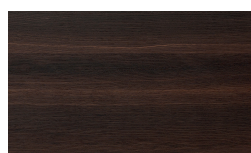

Piombo

Lavagna

Nero

Glasses

Trasparente Bronzo –

Trasparente Argento –

Trasparente Piombo –

Woods

Top

Metal Finishes

Bronzo

Ottone Anticato

Champagne

Cromo

Titanio

Matt Lacquered