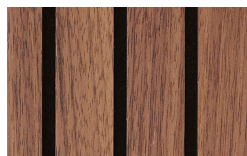

Finiture

EN Finishes

Channeled Wall Panels

Structure

Woods

Borgogna

Canaletto

Frassino Lino

Frassino Miele

Frassino Castano

Frassino Antracite

PIANCA

PIANCA

Frassino Nero

- * Opaco o Lucido, ^{EN} Matt or High Gloss
- ** Solo per telaio anta Milano, ^{EN} Only for Milano door frame
- ° Alaska Laccato, ^{EN} Lacquered Alaska