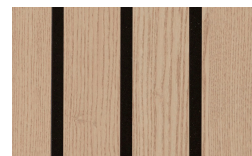

Finiture

EN Finishes

Channeled Wall Panels

Structure

Woods

Borgogna

Canaletto

Frassino Lino

Frassino Miele

Frassino Castano

Frassino Antracite

PIANCA

PIANCA

Frassino Nero

- * Opaco o Lucido, ^{EN} Matt or High Gloss
- ** Solo per telaio anta Milano, ^{EN} Only for Milano door frame
- ° Alaska Laccato, ^{EN} Lacquered Alaska