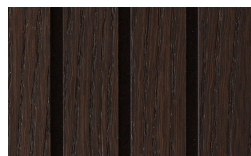

Finiture

EN Finishes

Channeled Wall Panels

Structure

Woods

Borgogna

Canaletto

Frassino Lino

Frassino Miele

Frassino Castano

Frassino Antracite

PIANCA

PIANCA

Frassino Nero

- * Opaco o Lucido, ^{EN} Matt or High Gloss
- ** Solo per telaio anta Milano, ^{EN} Only for Milano door frame
- ° Alaska Laccato, ^{EN} Lacquered Alaska