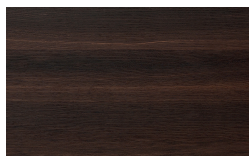

Finiture

EN Finishes

Segno

Structure and Fronts

Woods

Borgogna

Canaletto

Frassino Lino

Frassino Miele

Frassino Castano

Frassino Antracite

PIANCA

PIANCA

Frassino Nero

Matt Lacquered

Bianco