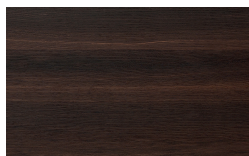

Finiture

EN Finishes

Logos

Designer
Calvi Brambilla

Structure and external fronts

Woods

Borgogna

Canaletto

Frassino Lino

Frassino Miele

Frassino Castano

Frassino Antracite

PIANCA

PIANCA

Frassino Nero

Matt Lacquered