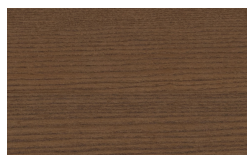

Finiture

EN Finishes

Logos

Designer
Calvi Brambilla

Structure and external fronts

Woods

Borgogna

Canaletto

Frassino Lino

Frassino Miele

Frassino Castano

Frassino Antracite

PIANCA

PIANCA

Frassino Nero

Matt Lacquered