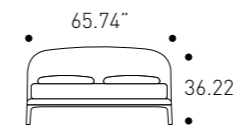

Queen Size Bed

cod. WRB733S

W 167
H 92 cm
D 229 cm

W 65.74"
H 36.22"
D 90.15"

Mattress
W 153 D 200 cm
W 60.00" D 80.00"

King Size Bed

cod. WRB739S

W 207
H 92 cm
D 229 cm