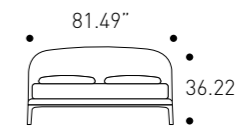

Queen Size Bed

cod. WRB733S

W 167
H 92 cm
D 229 cm

W 65.74"
H 36.22"
D 90.15"

Mattress
W 153 D 200 cm
W 60.00" D 80.00"

King Size Bed

cod. WRB739S

W 207
H 92 cm
D 229 cm