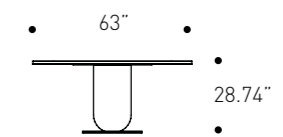

Living Area

Elliptical Table

cod. T0Q240

W 240 cm
H 73 cm
D 120 cm

W 94.48"
H 28.74"
D 47.24"

Round Table

cod. T0Q160

Ø 160 cm
H 73 cm