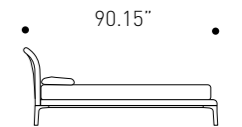

Queen Size Bed

cod. WRB733S

W 167
H 92 cm
D 229 cm

W 65.74"
H 36.22"
D 90.15"

Mattress
W 153 D 200 cm
W 60.00" D 80.00"

King Size Bed

cod. WRB739S

W 207
H 92 cm
D 229 cm