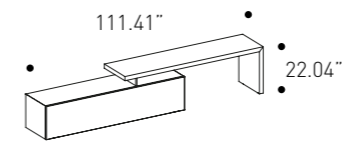

Domino D2021

cod. P016-22

W 283 cm
H 56 cm
D 45 cm

W 111.41"
H 22.04"
D 17.71"

Module

Seta matt lacquer

Desk

Rovere Naturale