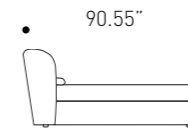

Queen Size Bed

cod.WEMR33N

W 163 / 179 cm
H 96 cm
D 230 cm

W 64.17" - 70.47"
H 37.79"
D 90.55"

Mattress
W 153 D 200 cm
W 60.00" D 80.00"

King Size Bed

cod.WEMR39N

W 203 / 219 cm
H 96 cm
D 230 cm