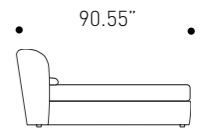

Queen Size Bed

cod.WEMR33N

W 163 / 179 cm
H 96 cm
D 230 cm

W 64.17" - 70.47"
H 37.79"
D 90.55"

Mattress
W 153 D 200 cm
W 60.00" D 80.00"

King Size Bed

cod.WEMR39N

W 203 / 219 cm
H 96 cm
D 230 cm