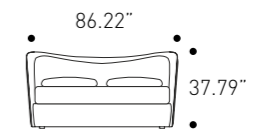

Queen Size Bed

cod.WEMR33N

W 163 / 179 cm
H 96 cm
D 230 cm

W 64.17" - 70.47"
H 37.79"
D 90.55"

Mattress
W 153 D 200 cm
W 60.00" D 80.00"

King Size Bed

cod.WEMR39N

W 203 / 219 cm
H 96 cm
D 230 cm