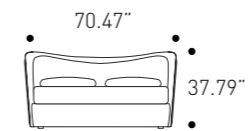

Queen Size Bed

cod.WEMR33N

W 163 / 179 cm
H 96 cm
D 230 cm

W 64.17" - 70.47"
H 37.79"
D 90.55"

Mattress
W 153 D 200 cm
W 60.00" D 80.00"

King Size Bed

cod.WEMR39N

W 203 / 219 cm
H 96 cm
D 230 cm