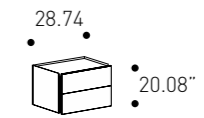

W 60.24"
H 29.92"
D 17.72"

Nightstands

cod. 5E2S7

W 63 cm
H 51 cm
D 45 cm

W 24.80"
H 20.08"
D 17.72"

cod. 5E2S6

W 73 cm
H 51 cm
D 45 cm

W 28.74"
H 20.08"
D 17.72"