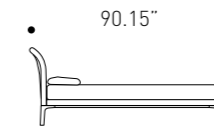

Queen Size Bed

cod. WRB733S

W 167
H 92 cm
D 229 cm

W 65.74"
H 36.22"
D 90.15"

Mattress
W 153 D 200 cm
W 60.00" D 80.00"

King Size Bed

cod. WRB739S

W 207
H 92 cm
D 229 cm