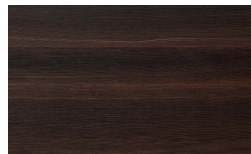

Woody

Designer
Studio Metrica

Struktur und Platte

Holz

Borgogna

Canaletto

Frassino Lino

Frassino Miele

Frassino Castano

Frassino Antracite

Frassino Nero

* Opaco o Lucido, ^{EN} Matt or High Gloss

** Solo per telaio anta Milano, ^{EN} Only for Milano door frame

° Alaska Laccato, ^{EN} Lacquered Alaska

PIANCA

PIANCA