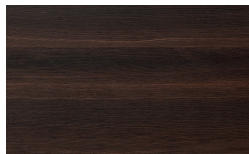

Woody

Designer
Studio Metrica

Struktur und Platte

Holz

Borgogna

Canaletto

Frassino Lino

Frassino Miele

Frassino Castano

Frassino Antracite

Frassino Nero

* Opaco o Lucido, ^{EN} Matt or High Gloss

** Solo per telaio anta Milano, ^{EN} Only for Milano door frame

° Alaska Laccato, ^{EN} Lacquered Alaska

PIANCA

PIANCA