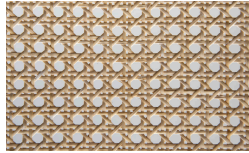

## Struktur

Holz

Borgogna

Canaletto

Frassino Lino

Frassino Miele

Frassino Castano

Frassino Antracite

Frassino Nero

### Kopfteil

Wiener Geflecht

Wiener Geflecht

\* Opaco o Lucido, <sup>EN</sup> Matt or High Gloss

\*\* Solo per telaio anta Milano, <sup>EN</sup> Only for Milano door frame

° Alaska Laccato, <sup>EN</sup> Lacquered Alaska