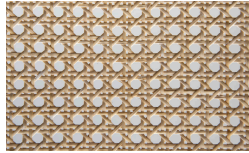

PIANCA

Kopfteil

Wiener Geflecht

Wiener Geflecht

* Opaco o Lucido, ^{EN} Matt or High Gloss

** Solo per telaio anta Milano, ^{EN} Only for Milano door frame

° Alaska Laccato, ^{EN} Lacquered Alaska