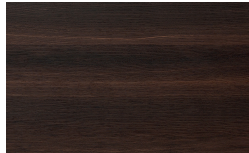

## Verlängerung

Fenix

Bianco

Nero

Holz

Borgogna

Canaletto

Frassino Lino

Frassino Miele

Frassino Castano

Frassino Antracite

Frassino Nero

Matt lackiert

Bianco

Seta

Cashmere