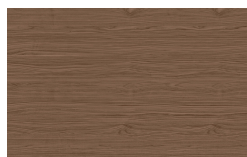

Snake

Rohre und Verbindungen

Metall Ausführungen

Acciaio Lucido
Spazzolato

Rückwände

Holz

Borgogna

Canaletto

Frassino Lino

Frassino Miele

Frassino Castano

Frassino Antracite

PIANCA

Frassino Nero

Matt lackiert

Bianco