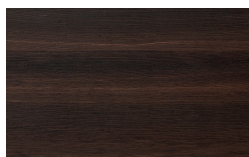

Snake

Rohre und Verbindungen

Metall Ausführungen

Acciaio Lucido
Spazzolato

Rückwände

Holz

Borgogna

Canaletto

Frassino Lino

Frassino Miele

Frassino Castano

Frassino Antracite

PIANCA

Frassino Nero

Matt lackiert

Bianco

Oceano

Cenere

Piombo

Lavagna

Nero

* Opaco o Lucido, ^{EN} Matt or High Gloss

** Solo per telaio anta Milano, ^{EN} Only for Milano door frame

° Alaska Laccato, ^{EN} Lacquered Alaska