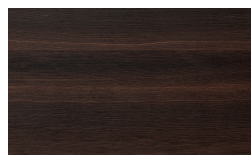

Servogiro / Servoquadro

Platte

Holz

Borgogna

Canaletto

Frassino Lino

Frassino Miele

Frassino Castano

Frassino Antracite

Frassino Nero

Matt lackiert

PIANCA

PIANCA

Bianco

Seta

Cashmere