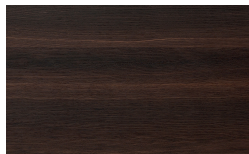

## Struktur und Fronten

Holz

Borgogna

Canaletto

Frassino Lino

Frassino Miele

Frassino Castano

Frassino Antracite

Frassino Nero

Matt lackiert

# PIANCA

Bianco

Seta

Cashmere

Ecrù

Fango

Espresso

Nebbia