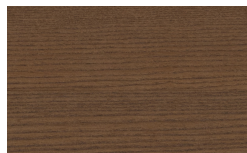

## Struktur und Fronten

Holz

Borgogna

Canaletto

Frassino Lino

Frassino Miele

Frassino Castano

Frassino Antracite

Frassino Nero

Matt lackiert

# PIANCA

Bianco

Seta

Cashmere

Ecrù

Fango

Espresso

Nebbia