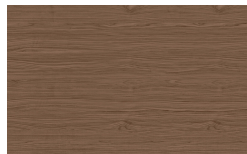

## Struktur und Fronten

Holz

Borgogna

Canaletto

Frassino Lino

Frassino Miele

Frassino Castano

Frassino Antracite

Frassino Nero

Matt lackiert

# PIANCA

Bianco

Seta

Cashmere

Ecrù

Fango

Espresso

Nebbia