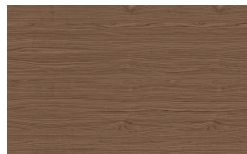

Segno

Struktur und Fronten

Holz

Borgogna

Canaletto

Frassino Lino

Frassino Miele

Frassino Castano

Frassino Antracite

Frassino Nero

Matt lackiert

PIANCA

PIANCA

Bianco

Seta

Cashmere