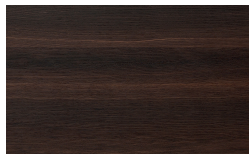

Segno

Struktur und Fronten

Holz

Borgogna

Canaletto

Frassino Lino

Frassino Miele

Frassino Castano

Frassino Antracite

Frassino Nero

Matt lackiert

PIANCA

PIANCA

Bianco

Seta

Cashmere