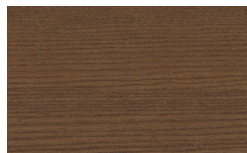

Segno

Struktur und Fronten

Holz

Borgogna

Canaletto

Frassino Lino

Frassino Miele

Frassino Castano

Frassino Antracite

Frassino Nero

Matt lackiert

PIANCA

PIANCA

Bianco

Seta

Cashmere