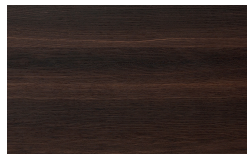

Palù

Designer
Raffaella Mangiarotti

Struktur

Holz

Canaletto

Borgogna

Frassino Lino

Frassino Miele

Frassino Castano

Frassino Antracite

Frassino Nero

Leder

PIANCA

PIANCA

Hermes

Moro

Nero

Cuoio Fronten

Leder

Hermes

Moro

Nero

* Opaco o Lucido, ^{EN} Matt or High Gloss

** Solo per telaio anta Milano, ^{EN} Only for Milano door frame