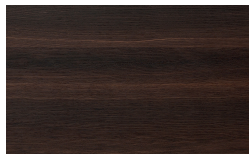

## Struktur

Holz

Borgogna

Canaletto

Frassino Lino

Frassino Miele

Frassino Castano

Frassino Antracite

Frassino Nero

Leder

**PIANCA**

## Cuoio Fronten

Leder

Moro

Nero

Hermes

\* Opaco o Lucido, <sup>EN</sup> Matt or High Gloss

\*\* Solo per telaio anta Milano, <sup>EN</sup> Only for Milano door frame

° Alaska Laccato, <sup>EN</sup> Lacquered Alaska