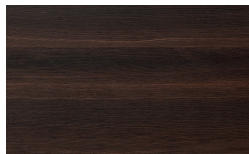

Palù

Designer
Raffaella Mangiarotti

Struktur

Holz

Borgogna

Canaletto

Frassino Lino

Frassino Miele

Frassino Castano

Frassino Antracite

Frassino Nero

Leder

PIANCA

PIANCA

Moro

Nero

Hermes

Cuoio Fronten

Leder

Moro

Nero

Hermes

* Opaco o Lucido, ^{EN} Matt or High Gloss

** Solo per telaio anta Milano, ^{EN} Only for Milano door frame