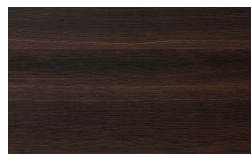

Nota

Designer
Philippe Tabet

Glass Abdeckplatte

Glas

Trasparente Piombo –

Seiten

Glas

Trasparente Piombo –

Holz

Borgogna

Canaletto

PIANCA