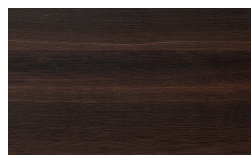

Konsole Elle

Struktur

Holz

Borgogna