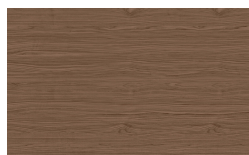

Konsole Elle

Struktur

Holz

Borgogna

Canaletto

Frassino Lino

Frassino Miele

Frassino Castano

Frassino Antracite

Frassino Nero

Matt lackiert

PIANCA

Bianco

Seta

Cashmere

Ecrù