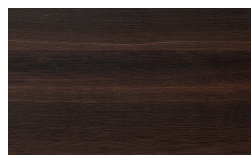

Konsole Elle

Struktur

Holz

Borgogna

Canaletto

Frassino Lino

Frassino Miele

Frassino Castano

Frassino Antracite

Frassino Nero

Matt lackiert

PIANCA

Bianco

Seta

Cashmere

Ecrù