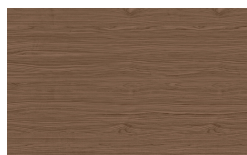

Konsole Elle

Struktur

Holz

Canaletto

Matt lackiert