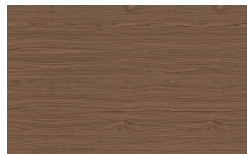

Konsole Elle

Struktur

Holz

Borgogna

Canaletto

Frassino Lino

Frassino Miele

Frassino Castano

Frassino Antracite

Frassino Nero

Matt lackiert

PIANCA

Bianco

Seta

Cashmere

Ecrù