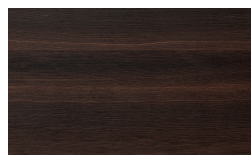

Domino

Struktur

Holz

Borgogna

Canaletto

Frassino Lino

Frassino Miele

Frassino Castano

Frassino Antracite

Frassino Nero

Matt lackiert

PIANCA

Bianco

Seta

Cashmere

Ecrù