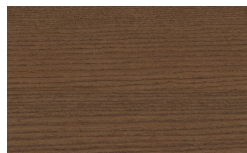

## Struktur

Holz

Borgogna

Canaletto

Frassino Lino

Frassino Miele

Frassino Castano

Frassino Antracite

Frassino Nero

Matt lackiert

# PIANCA

Bianco

Seta

Cashmere

Ecrù

Fango

Espresso

Nebbia