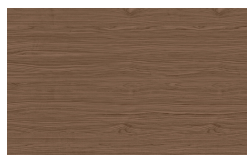

Domino

Struktur

Holz

Borgogna

Canaletto

Frassino Lino

Frassino Miele

Frassino Castano

Frassino Antracite

Frassino Nero

Matt lackiert

PIANCA

Bianco

Seta

Cashmere

Ecrù