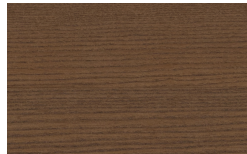

Frassino Castano