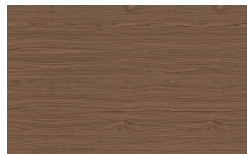

Quadra

Struktur und Fronten

Holz

Canaletto

Matt lackiert

PIANCA