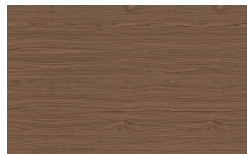

Quadra

Struktur und Fronten

Holz

Borgogna

Canaletto

Frassino Lino

Frassino Miele

Frassino Castano

Frassino Antracite

Frassino Nero

Matt lackiert

PIANCA

PIANCA

Bianco

Seta

Cashmere