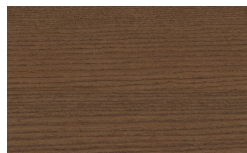

Quadra

Struktur und Fronten

Holz

Borgogna

Canaletto

Frassino Lino

Frassino Miele

Frassino Castano

Frassino Antracite

Frassino Nero

Matt lackiert

PIANCA

PIANCA

Bianco

Seta

Cashmere