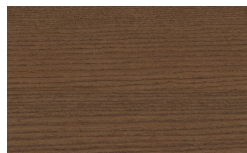

Frassino Castano