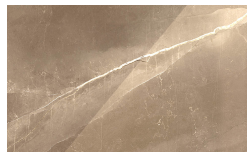

Murano

Türen

Marmorglas

Calacatta

Amani

Sahara

Lackierter Glas

Bianco lackiert

Seta lackiert

Roccia lackiert

Piombo lackiert

Glas

PIANCA

PIANCA

Rigato Argento –

Rigato Piombo –