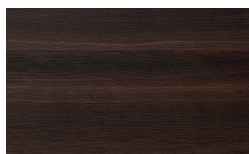

Maestro

Designer
Emilio Nanni

Holz Struktur

Holz

Borgogna