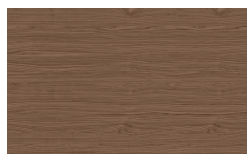

Maestro

Designer
Emilio Nanni

Holz Struktur

Holz

Canaletto

PIANCA