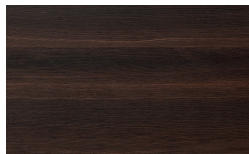

Logos

Designer
Calvi Brambilla

Struktur und aussen Fronten

Holz

Borgogna