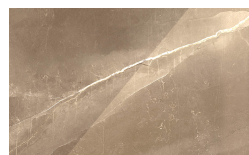

Inari

Designer
Philippe Tabet

Platte

Lackierter Glas

Marmorglas

Amani

Holz

PIANCA