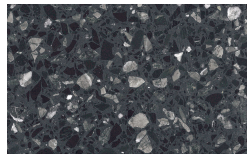

Icaro

Metalzierte Struktur

Metall Ausführungen

Champagne

Bronzo

Cromo

Titanio

Ottone Anticato

Matt lackiert

Bianco

Seta

Cashmere

PIANCA

Ecrù

Fango

Espresso

Borgogna

Canaletto

Frassino Lino

Frassino Miele

Frassino Castano

Frassino Antracite

Frassino Nero

Marmor

Gioia di Carrara

Fior di Pesco

Emperador

Grafite

Terrazzo

Arlecchino

Balanzone

Farinella