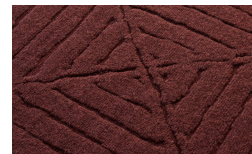

Pibiones

Arzola Färbung

Grigio Onice

Naturale Lana

Rosso Persia

Verde Mirto

Blu Reale

Pedra Färbung

Grigio Onice

Naturale Lana

Rosso Persia

PIANCA

Verde Mirto

Blu Reale

Riu Färbung

Grigio Onice

Naturale Lana

Rosso Persia

Verde Mirto

Blu Reale

Campile Färbung

Grigio Onice

Naturale Lana

Rosso Persia

Verde Mirto

Blu Reale

* Opaco o Lucido, ^{EN} Matt or High Gloss

** Soto per telaio anta Milano, ^{EN} Only for Milano door frame

° Alaska Laccato, ^{EN} Lacquered Alaska

PIANCA

PIANCA

PIANCA