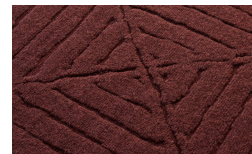

Pibiones

Arzola Färbung

Grigio Onice

Naturale Lana

Rosso Persia

Verde Mirto

Blu Reale

Pedra Färbung

Grigio Onice

Naturale Lana

Rosso Persia

PIANCA

PIANCA

Verde Mirto

Blu Reale

Riu Färbung

Grigio Onice

Naturale Lana

Rosso Persia

Verde Mirto

Blu Reale

Campile Färbung

Grigio Onice

Naturale Lana

Rosso Persia

Verde Mirto

Blu Reale

* Opaco o Lucido, ^{EN} Matt or High Gloss

** Soto per telaio anta Milano, ^{EN} Only for Milano door frame

° Alaska Laccato, ^{EN} Lacquered Alaska

PIANCA

PIANCA