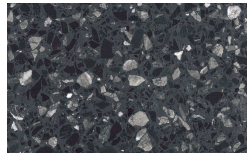

## Holz

Borgogna

Canaletto

Frassino Lino

Frassino Miele

Frassino Moro

Frassino Antracite

## PIANCA

Frassino Nero

Terrazzo

Arlecchino

Balanzone

Rugantino

Marmor

Farinella

Emperador

Gioia di Carrara

Fior di Pesco

Grafite

\* Opaco o Lucido, <sup>EN</sup> Matt or High Gloss

\*\* Soto per telaio anta Milano, <sup>EN</sup> Only for Milano door frame

° Alaska Laccato, <sup>EN</sup> Lacquered Alaska