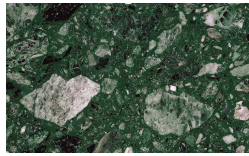

## Holz

Borgogna

Canaletto

Frassino Lino

Frassino Miele

Frassino Moro

Frassino Antracite

## PIANCA

Frassino Nero

Terrazzo

Arlecchino

Balanzone

Rugantino

Marmor

Farinella

Emperador

Gioia di Carrara

Fior di Pesco

Grafite

\* Opaco o Lucido, <sup>EN</sup> Matt or High Gloss

\*\* Soto per telaio anta Milano, <sup>EN</sup> Only for Milano door frame

° Alaska Laccato, <sup>EN</sup> Lacquered Alaska