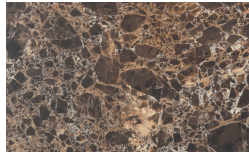

## Holz

Borgogna

Canaletto

Frassino Lino

Frassino Miele

Frassino Moro

Frassino Antracite

## PIANCA

Frassino Nero

Terrazzo

Arlecchino

Balanzone

Rugantino

Marmor

Farinella

Emperador

Gioia di Carrara

Fior di Pesco

Grafite

\* Opaco o Lucido, <sup>EN</sup> Matt or High Gloss

\*\* Soto per telaio anta Milano, <sup>EN</sup> Only for Milano door frame

° Alaska Laccato, <sup>EN</sup> Lacquered Alaska