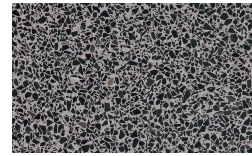

## Holz

Borgogna

Canaletto

Frassino Lino

Frassino Miele

Frassino Moro

Frassino Antracite

## PIANCA

Frassino Nero

Terrazzo

Arlecchino

Balanzone

Rugantino

Marmor

Farinella

Emperador

Gioia di Carrara

Fior di Pesco

Grafite

\* Opaco o Lucido, <sup>EN</sup> Matt or High Gloss

\*\* Soto per telaio anta Milano, <sup>EN</sup> Only for Milano door frame

° Alaska Laccato, <sup>EN</sup> Lacquered Alaska