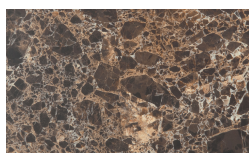

Frassino Castano

Frassino Antracite

Frassino Nero

Hochglanz lackiert

Bianco

Seta

Cashmere

Ecrù

Frassino Castano

Frassino Antracite

Frassino Nero

Marmor

Emperador

Gioia di Carrara

Fior di Pesco

PIANCA

Grafite

Matt lackiert

Bianco

Seta

Cashmere

Ecrù

Fango

Espresso