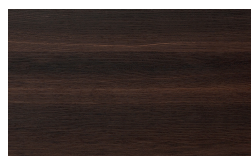

Holz

Borgogna