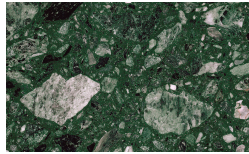

## Fix Platte

Glas

Trasparente Argento –

Trasparente Piombo –

## PIANCA

Terrazzo

Arlecchino

Balanzone

Rugantino

Farinella

Marmorglas

Calacatta

Amani

Sahara

Lackierter Glas

Bianco lackiert

Seta lackiert

Roccia lackiert

Piombo lackiert

Glas

Trasparente Argento –

Trasparente Piombo –

Holz

Borgogna

Canaletto

Frassino Lino

Frassino Miele

Frassino Castano