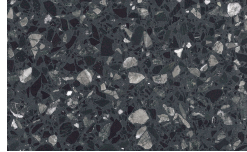

Delta

Ausziehbare Platte

Glas

Trasparente Argento –

Trasparente Piombo –

Glas

Trasparente Argento –

Trasparente Piombo –

Fix Platte

Glas

Trasparente Argento –

Trasparente Piombo –

PIANCA

Terrazzo

Arlecchino

Balanzone

Rugantino

Farinella

Marmorglas

Calacatta

Amani

Sahara

Lackierter Glas

Bianco lackiert

Seta lackiert

Roccia lackiert

Piombo lackiert

Glas

Trasparente Argento –

Trasparente Piombo –

Holz

Borgogna