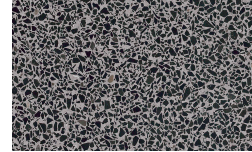

Delta

Ausziehbare Platte

Glas

Trasparente Argento –

Trasparente Piombo –

Glas

Trasparente Argento –

Trasparente Piombo –

Fix Platte

Glas

Trasparente Argento –

Trasparente Piombo –

PIANCA

Terrazzo

Arlecchino

Balanzone

Rugantino

Farinella

Marmorglas

Calacatta

Amani

Sahara

Lackierter Glas

Bianco lackiert

Seta lackiert

Roccia lackiert

Piombo lackiert

Glas

Trasparente Argento –

Trasparente Piombo –

Holz

Borgogna