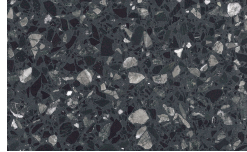

PIANCA

Terrazzo

Balanzone

Marmorglas

Lackierter Glas

Glas

Holz

Marmor