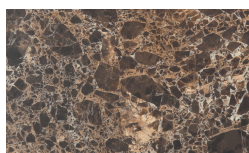

Amani

Sahara

Lackierter Glas

Bianco lackiert

Seta lackiert

Roccia lackiert

Piombo lackiert

Glas

Trasparente Argento –

Trasparente Piombo –

Holz

Borgogna

Canaletto

Frassino Lino

Frassino Miele

Frassino Castano

Frassino Antracite

Frassino Nero

Marmor

Emperador

Gioia di Carrara

Fior di Pesco

# PIANCA

Grafite

Matt lackiert

Bianco

Seta

Cashmere

Ecrù

Fango