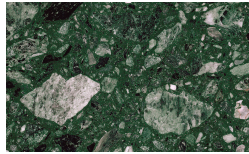

Delta

Ausziehbare Platte

Glas

Trasparente Argento –

Trasparente Piombo –

Glas

Trasparente Argento –

Trasparente Piombo –

Fix Platte

Glas

Trasparente Argento –

Trasparente Piombo –

PIANCA

Terrazzo

Arlecchino

Balanzone

Rugantino

Farinella

Marmorglas

Calacatta

Amani

Sahara

Lackierter Glas

Bianco lackiert

Seta lackiert

Roccia lackiert

Piombo lackiert

Glas

Trasparente Argento –

Trasparente Piombo –

Holz

Borgogna