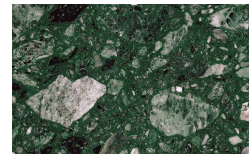

PIANCA

Marmor

Terrazzo

Farinella

Sockel

Metall Ausführungen

Holz