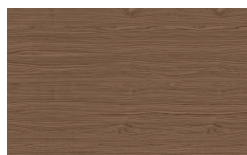

Cornice

Türen Holz

Borgogna

Canaletto

Frassino Lino

Frassino Miele

Frassino Castano

Frassino Antracite

Frassino Nero

Matt lackiert

PIANCA

Bianco

Seta

Cashmere

Ecrù

Fango