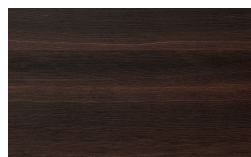

Cornice

Türen

Holz

Borgogna

Canaletto

Frassino Lino

Frassino Miele

Frassino Castano

Frassino Antracite

Frassino Nero

Kunstleder

PIANCA

PIANCA

Creta

Elephant

Talpa