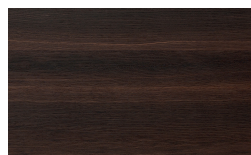

Cornice

Türen Holz

Borgogna

Canaletto

Frassino Lino

Frassino Miele

Frassino Castano

Frassino Antracite

Frassino Nero

Matt lackiert

PIANCA

Bianco

Seta

Cashmere

Ecrù

Fango

Nero

Hochglanz lackiert

Bianco

Seta

Cashmere

Ecrù

Fango

Espresso