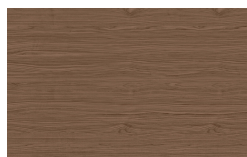

Cornice

Türen

Holz

Borgogna

Canaletto

Frassino Lino

Frassino Miele

Frassino Castano

Frassino Antracite

Frassino Nero

Kunstleder

PIANCA

PIANCA

Creta

Elephant

Talpa