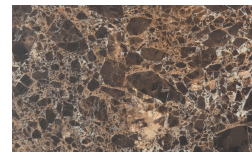

## Struktur und Platte

Marmor

Gioia di Carrara

Fior di Pesco

Emperador

Grafite

\* Opaco o Lucido, <sup>EN</sup> Matt or High Gloss

\*\* Solo per telaio anta Milano, <sup>EN</sup> Only for Milano door frame

° Alaska Laccato, <sup>EN</sup> Lacquered Alaska

**PIANCA**

**PIANCA**