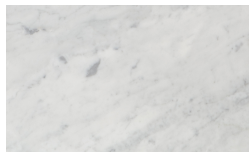

## Struktur und Platte

Marmor

Gioia di Carrara

Fior di Pesco

Emperador

Grafite

\* Opaco o Lucido, <sup>EN</sup> Matt or High Gloss

\*\* Solo per telaio anta Milano, <sup>EN</sup> Only for Milano door frame