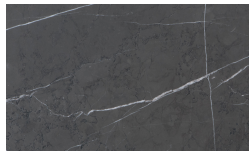

Corinto

Designer

Luciano Marson

Struktur und Platte

Marmor

Gioia di Carrara

Fior di Pesco

Emperador

Grafite

* Opaco o Lucido, ^{EN} Matt or High Gloss

** Solo per telaio anta Milano, ^{EN} Only for Milano door frame

° Alaska Laccato, ^{EN} Lacquered Alaska

PIANCA

PIANCA

PIANCA

Via dei Cappellari, 20
31018 – Gaiarine, Treviso
ITALY
T +39 0434 756911
F +39 0434 75330
info@pianca.com
pianca.com
p.iva IT 01682580269