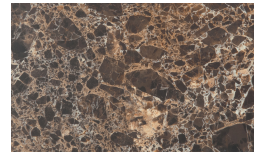

Corinto

Designer

Luciano Marson

Struktur und Platte

Marmor

Gioia di Carrara

Fior di Pesco

Emperador

Grafite

* Opaco o Lucido, ^{EN} Matt or High Gloss

** Solo per telaio anta Milano, ^{EN} Only for Milano door frame

° Alaska Laccato, ^{EN} Lacquered Alaska

PIANCA

PIANCA

PIANCA

Via dei Cappellari, 20
31018 – Gaiarine, Treviso
ITALY
T +39 0434 756911
F +39 0434 75330
info@pianca.com
pianca.com
p.iva IT 01682580269