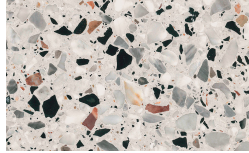

Frassino Castano

Frassino Antracite

Frassino Nero

PIANCA

Knauf

Matt lackiert

Bianco

Seta

Tabasco

Malva

Roccia

Avio

Onice

Bosco

Mirto

Oceano

Cromo

PIANCA

Titanio

Ottone Anticato

Basis

Terrazzo

Arlecchino

Balanzone

Farinella

Rugantino

* Opaco o Lucido, ^{EN} Matt or High Gloss

** Solo per telaio anta Milano, ^{EN} Only for Milano door frame

° Alaska Laccato, ^{EN} Lacquered Alaska

PIANCA

PIANCA

PIANCA