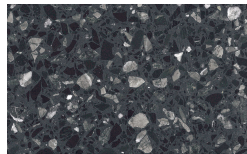

Frassino Castano

Frassino Antracite

Frassino Nero

Metall Ausführungen

Bronzo

Ottone Anticato

Champagne

Cromo

Borgogna

Canaletto

Frassino Lino

Frassino Miele

Frassino Castano

Frassino Antracite

Frassino Nero

Terrazzo

Arlecchino

Balanzone

Rugantino

Farinella

* Opaco o Lucido, ^{EN} Matt or High Gloss

** Solo per telaio anta Milano, ^{EN} Only for Milano door frame

° Alaska Laccato, ^{EN} Lacquered Alaska

PIANCA