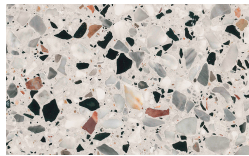

Frassino Castano

Frassino Antracite

Frassino Nero

Metall Ausführungen

Bronzo

Ottone Anticato

Champagne

Cromo

Borgogna

Canaletto

Frassino Lino

Frassino Miele

Frassino Castano

Frassino Antracite

Frassino Nero

Terrazzo

Arlecchino

Balanzone

Rugantino

Farinella

* Opaco o Lucido, ^{EN} Matt or High Gloss

** Solo per telaio anta Milano, ^{EN} Only for Milano door frame

° Alaska Laccato, ^{EN} Lacquered Alaska

PIANCA