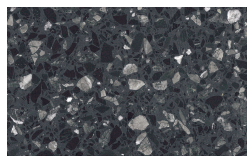

Piombo

Lavagna

Nero

Holz

Borgogna

Canaletto

Frassino Lino

Frassino Miele

Frassino Castano

Frassino Antracite

Frassino Nero

Metall Ausführungen

Bronzo

Ottone Anticato

Champagne

Cromo

Titanio

Terrazzo

Arlecchino

Balanzone

Rugantino

PIANCA

Farinella

Metalzierte Struktur

Matt lackiert

Bianco

Seta

Cashmere

Ecrù

Fango

Espresso

Nebbia