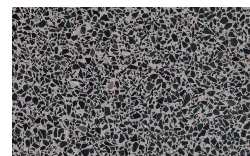

Frassino Castano

Frassino Antracite

Frassino Nero

Metall Ausführungen

Bronzo

Ottone Anticato

Champagne

Cromo

Titanio

Terrazzo

Arlecchino

Balanzone

Rugantino

PIANCA

Farinella

Metalzierte Struktur

Matt lackiert

Bianco

Seta

Cashmere

Ecrù

Fango

Espresso

Nebbia