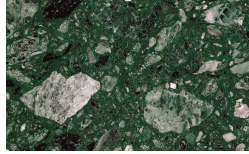

PIANCA

Roccia

Avio

Onice

Bosco

Mirto

Oceano

Cenere

Frassino Castano

Frassino Antracite

Frassino Nero

Metall Ausführungen

Bronzo

Ottone Anticato

Champagne

Cromo

Titanio

Terrazzo

Arlecchino

Balanzone

Rugantino

PIANCA

Farinella

Metalzierte Struktur

Matt lackiert

Bianco

Seta

Cashmere

Ecrù

Fango

Espresso

Nebbia