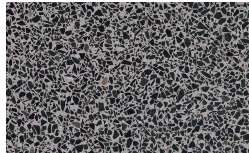

Frassino Castano

Frassino Antracite

Frassino Nero

PIANCA

Knauf

Matt lackiert

Bianco

Seta

Cenere

Piombo

Lavagna

Nero

Metalzierte Struktur

Metall Ausführungen

Champagne

Bronzo

Cromo

PIANCA

Titanio

Ottone Anticato

Basis

Terrazzo

Arlecchino

Balanzone

Farinella

Rugantino

* Opaco o Lucido, ^{EN} Matt or High Gloss

** Solo per telaio anta Milano, ^{EN} Only for Milano door frame

° Alaska Laccato, ^{EN} Lacquered Alaska

PIANCA

PIANCA

PIANCA