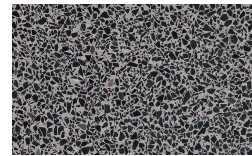

Borgogna

Canaletto

Frassino Lino

Frassino Miele

Frassino Castano

Frassino Antracite

Frassino Nero

Terrazzo

Arlecchino

Balanzone

Rugantino

Farinella

* Opaco o Lucido, ^{EN} Matt or High Gloss

** Solo per telaio anta Milano, ^{EN} Only for Milano door frame

° Alaska Laccato, ^{EN} Lacquered Alaska

PIANCA