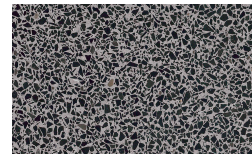

Borgogna

Canaletto

Frassino Lino

Frassino Miele

Frassino Castano

Frassino Antracite

Frassino Nero

Terrazzo

Arlecchino

Balanzone

Rugantino

Farinella

* Opaco o Lucido, ^{EN} Matt or High Gloss

** Solo per telaio anta Milano, ^{EN} Only for Milano door frame

° Alaska Laccato, ^{EN} Lacquered Alaska

PIANCA