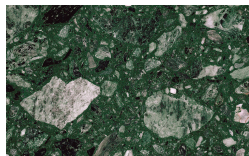

Frassino Castano

Frassino Antracite

Frassino Nero

Metall Ausführungen

Bronzo

Ottone Anticato

Champagne

Cromo

Borgogna

Canaletto

Frassino Lino

Frassino Miele

Frassino Castano

Frassino Antracite

Frassino Nero

Terrazzo

Arlecchino

Balanzone

Rugantino

Farinella

* Opaco o Lucido, ^{EN} Matt or High Gloss

** Solo per telaio anta Milano, ^{EN} Only for Milano door frame

° Alaska Laccato, ^{EN} Lacquered Alaska

PIANCA