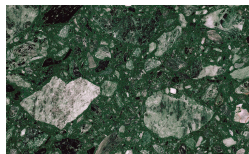

Frassino Castano

Frassino Antracite

Frassino Nero

Metall Ausführungen

Bronzo

Ottone Anticato

Champagne

Cromo

Borgogna

Canaletto

Frassino Lino

Frassino Miele

Frassino Castano

Frassino Antracite

Frassino Nero

Terrazzo

Arlecchino

Balanzone

Rugantino

Farinella

* Opaco o Lucido, ^{EN} Matt or High Gloss

** Solo per telaio anta Milano, ^{EN} Only for Milano door frame

° Alaska Laccato, ^{EN} Lacquered Alaska

PIANCA