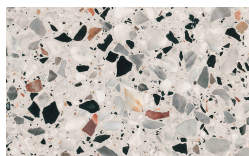

PIANCA

Roccia

Avio

Onice

Bosco

Mirto

Oceano

Cenere

Frassino Castano

Frassino Antracite

Frassino Nero

Metall Ausführungen

Bronzo

Ottone Anticato

Champagne

Cromo

Titanio

Terrazzo

Arlecchino

Balanzone

Rugantino

PIANCA

Farinella

Metalzierte Struktur

Matt lackiert

Bianco

Seta

Cashmere

Ecrù

Fango

Espresso

Nebbia