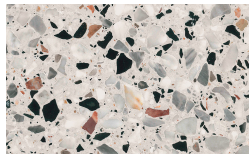

Frassino Castano

Frassino Antracite

Frassino Nero

Metall Ausführungen

Bronzo

Ottone Anticato

Champagne

Cromo

Borgogna

Canaletto

Frassino Lino

Frassino Miele

Frassino Castano

Frassino Antracite

Frassino Nero

Terrazzo

Arlecchino

Balanzone

Rugantino

Farinella

* Opaco o Lucido, ^{EN} Matt or High Gloss

** Solo per telaio anta Milano, ^{EN} Only for Milano door frame

° Alaska Laccato, ^{EN} Lacquered Alaska

PIANCA