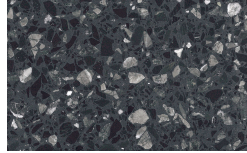

Frassino Castano

Frassino Antracite

Frassino Nero

PIANCA

Knauf

Matt lackiert

Bianco

Seta

Cenere

Piombo

Lavagna

Nero

Metalzierte Struktur

Metall Ausführungen

Champagne

Bronzo

Cromo

PIANCA

Titanio

Ottone Anticato

Basis

Terrazzo

Arlecchino

Balanzone

Farinella

Rugantino

* Opaco o Lucido, ^{EN} Matt or High Gloss

** Solo per telaio anta Milano, ^{EN} Only for Milano door frame

° Alaska Laccato, ^{EN} Lacquered Alaska

PIANCA

PIANCA

PIANCA