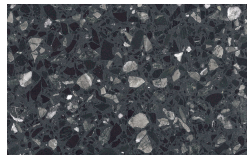

Borgogna

Canaletto

Frassino Lino

Frassino Miele

Frassino Castano

Frassino Antracite

Frassino Nero

Terrazzo

Arlecchino

Balanzone

Rugantino

Farinella

* Opaco o Lucido, ^{EN} Matt or High Gloss

** Solo per telaio anta Milano, ^{EN} Only for Milano door frame

° Alaska Laccato, ^{EN} Lacquered Alaska

PIANCA