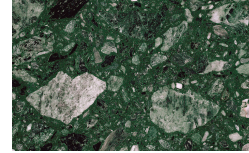

Frassino Castano

Frassino Antracite

Frassino Nero

PIANCA

Knauf

Matt lackiert

Bianco

Seta

Cenere

Piombo

Lavagna

Nero

Metalzierte Struktur

Metall Ausführungen

Champagne

Bronzo

Cromo

PIANCA

Titanio

Ottone Anticato

Basis

Terrazzo

Arlecchino

Balanzone

Farinella

Rugantino

* Opaco o Lucido, ^{EN} Matt or High Gloss

** Solo per telaio anta Milano, ^{EN} Only for Milano door frame

° Alaska Laccato, ^{EN} Lacquered Alaska

PIANCA

PIANCA

PIANCA