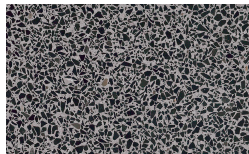

Frassino Miele

Frassino Castano

Frassino Antracite

PIANCA

PIANCA

Frassino Nero

Metalzierte Struktur

Metall Ausführungen

Champagne

Bronzo

Cromo

Titanio

Ottone Anticato

Basis

Terrazzo

Arlecchino

Balanzone

Farinella

Rugantino

* Opaco o Lucido, ^{EN} Matt or High Gloss

** Soto per telaio anta Milano, ^{EN} Only for Milano door frame

° Alaska Laccato, ^{EN} Lacquered Alaska

PIANCA

PIANCA