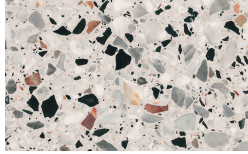

Cromo

Titanio

PIANCA

Holz

Borgogna

Canaletto

Frassino Lino

Frassino Miele

Frassino Miele

Frassino Castano

Frassino Antracite

Frassino Nero

Basis

Holz

Borgogna

Canaletto

Frassino Lino

Frassino Miele

Frassino Castano

Frassino Antracite

Frassino Nero

Terrazzo

PIANCA

Arlecchino

Balanzone

Rugantino

Farinella

* Opaco o Lucido, ^{EN} Matt or High Gloss

** Solo per telaio anta Milano, ^{EN} Only for Milano door frame

° Alaska Laccato, ^{EN} Lacquered Alaska

PIANCA

PIANCA