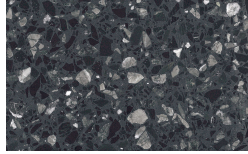

Cromo

Titanio

PIANCA

Holz

Borgogna

Canaletto

Frassino Lino

Frassino Miele

Frassino Miele

Frassino Castano

Frassino Antracite

Frassino Nero

Basis

Holz

Borgogna

Canaletto

Frassino Lino

Frassino Miele

Frassino Castano

Frassino Antracite

Frassino Nero

Terrazzo

PIANCA

Arlecchino

Balanzone

Rugantino

Farinella

* Opaco o Lucido, ^{EN} Matt or High Gloss

** Solo per telaio anta Milano, ^{EN} Only for Milano door frame

° Alaska Laccato, ^{EN} Lacquered Alaska

PIANCA

PIANCA