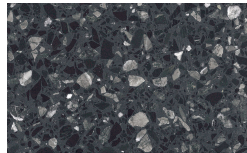

### Metalzierte Struktur

Metall Ausführungen

Bronzo

Ottone Anticato

Champagne

Cromo

Titanio

### Regal

Holz

Borgogna

Canaletto

Frassino Lino

Frassino Miele

Frassino Antracite

Frassino Nero

### Basis

Terrazzo

Arlecchino

Balanzone

Rugantino

Farinella

\* Opaco o Lucido, <sup>EN</sup> Matt or High Gloss

\*\* Solo per telaio anta Milano, <sup>EN</sup> Only for Milano door frame