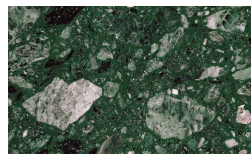

### Metalzierte Struktur

Metall Ausführungen

Bronzo

Ottone Anticato

Champagne

Cromo

Titanio

### Regal

Holz

Borgogna

Canaletto

Frassino Lino

Frassino Miele

Frassino Antracite

Frassino Nero

### Basis

Terrazzo

Arlecchino

Balanzone

Rugantino

Farinella

\* Opaco o Lucido, <sup>EN</sup> Matt or High Gloss

\*\* Solo per telaio anta Milano, <sup>EN</sup> Only for Milano door frame

° Alaska Laccato, <sup>EN</sup> Lacquered Alaska

**PIANCA**

**PIANCA**