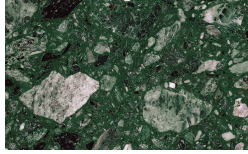

Cromo

Titanio

PIANCA

Holz

Borgogna

Canaletto

Frassino Lino

Frassino Miele

Frassino Miele

Frassino Castano

Frassino Antracite

Frassino Nero

Basis

Holz

Borgogna

Canaletto

Frassino Lino

Frassino Miele

Frassino Castano

Frassino Antracite

Frassino Nero

Terrazzo

PIANCA

Arlecchino

Balanzone

Rugantino

Farinella

* Opaco o Lucido, ^{EN} Matt or High Gloss

** Solo per telaio anta Milano, ^{EN} Only for Milano door frame

° Alaska Laccato, ^{EN} Lacquered Alaska

PIANCA

PIANCA