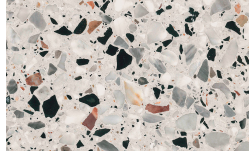

Cromo

Titanio

PIANCA

Holz

Borgogna

Canaletto

Frassino Lino

Frassino Miele

Frassino Miele

Frassino Castano

Frassino Antracite

Frassino Nero

Basis

Holz

Borgogna

Canaletto

Frassino Lino

Frassino Miele

Frassino Castano

Frassino Antracite

Frassino Nero

Terrazzo

PIANCA

Arlecchino

Balanzone

Rugantino

Farinella

* Opaco o Lucido, ^{EN} Matt or High Gloss

** Solo per telaio anta Milano, ^{EN} Only for Milano door frame

° Alaska Laccato, ^{EN} Lacquered Alaska

PIANCA

PIANCA