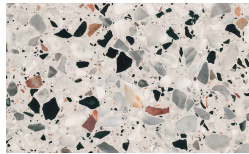

Frassino Miele

Frassino Castano

Frassino Antracite

PIANCA

PIANCA

Frassino Nero

Metalzierte Struktur

Metall Ausführungen

Champagne

Bronzo

Cromo

Titanio

Ottone Anticato

Basis

Terrazzo

Arlecchino

Balanzone

Farinella

Rugantino

* Opaco o Lucido, ^{EN} Matt or High Gloss

** Soto per telaio anta Milano, ^{EN} Only for Milano door frame

° Alaska Laccato, ^{EN} Lacquered Alaska

PIANCA

PIANCA