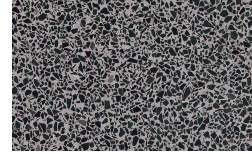

Frassino Castano

Frassino Antracite

Frassino Nero

Regal

Holz

Borgogna

Canaletto

Frassino Lino

Frassino Miele

Frassino Castano

Frassino Antracite

Frassino Nero

Basis

Holz

Borgogna

Canaletto

Frassino Lino

Frassino Miele

Frassino Castano

Frassino Antracite

Frassino Nero

Terrazzo

PIANCA

Arlecchino

Balanzone

Rugantino

Farinella

* Opaco o Lucido, ^{EN} Matt or High Gloss

** Solo per telaio anta Milano, ^{EN} Only for Milano door frame

° Alaska Laccato, ^{EN} Lacquered Alaska

PIANCA

PIANCA