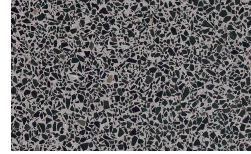

Frassino Castano

Frassino Antracite

Frassino Nero

Regal

Holz

Borgogna

Canaletto

Frassino Lino

Frassino Miele

Frassino Castano

Frassino Antracite

Frassino Nero

Basis

Holz

Borgogna

Canaletto

Frassino Lino

Frassino Miele

Frassino Castano

Frassino Antracite

Frassino Nero

Terrazzo

PIANCA

Arlecchino

Balanzone

Rugantino

Farinella

* Opaco o Lucido, ^{EN} Matt or High Gloss

** Solo per telaio anta Milano, ^{EN} Only for Milano door frame

° Alaska Laccato, ^{EN} Lacquered Alaska

PIANCA

PIANCA