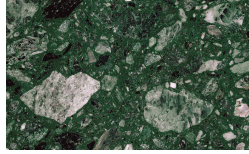

Cromo

Titanio

PIANCA

Holz

Borgogna

Canaletto

Frassino Lino

Frassino Miele

Frassino Miele

Frassino Castano

Frassino Antracite

Frassino Nero

Basis

Holz

Borgogna

Canaletto

Frassino Lino

Frassino Miele

Frassino Castano

Frassino Antracite

Frassino Nero

Terrazzo

PIANCA

Arlecchino

Balanzone

Rugantino

Farinella

* Opaco o Lucido, ^{EN} Matt or High Gloss

** Solo per telaio anta Milano, ^{EN} Only for Milano door frame

° Alaska Laccato, ^{EN} Lacquered Alaska

PIANCA

PIANCA