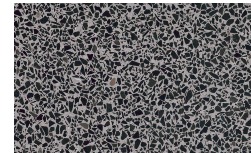

### Metalzierte Struktur

Metall Ausführungen

Bronzo

Ottone Anticato

Champagne

Cromo

Titanio

### Regal

Holz

Borgogna

Canaletto

Frassino Lino

Frassino Miele

Frassino Antracite

Frassino Nero

### Basis

Terrazzo

Arlecchino

Balanzone

Rugantino

Farinella

\* Opaco o Lucido, <sup>EN</sup> Matt or High Gloss

\*\* Solo per telaio anta Milano, <sup>EN</sup> Only for Milano door frame

° Alaska Laccato, <sup>EN</sup> Lacquered Alaska

**PIANCA**

**PIANCA**