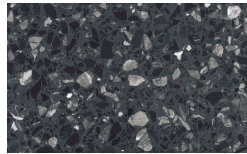

Frassino Miele

Frassino Castano

Frassino Antracite

PIANCA

PIANCA

Frassino Nero

Metalzierte Struktur

Metall Ausführungen

Champagne

Bronzo

Cromo

Titanio

Ottone Anticato

Basis

Terrazzo

Arlecchino

Balanzone

Farinella

Rugantino

* Opaco o Lucido, ^{EN} Matt or High Gloss

** Soto per telaio anta Milano, ^{EN} Only for Milano door frame

° Alaska Laccato, ^{EN} Lacquered Alaska

PIANCA

PIANCA