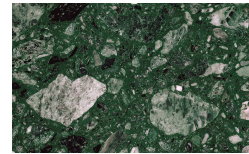

Frassino Miele

Frassino Castano

Frassino Antracite

PIANCA

PIANCA

Frassino Nero

Metalzierte Struktur

Metall Ausführungen

Champagne

Bronzo

Cromo

Titanio

Ottone Anticato

Basis

Terrazzo

Arlecchino

Balanzone

Farinella

Rugantino

* Opaco o Lucido, ^{EN} Matt or High Gloss

** Soto per telaio anta Milano, ^{EN} Only for Milano door frame

° Alaska Laccato, ^{EN} Lacquered Alaska

PIANCA

PIANCA