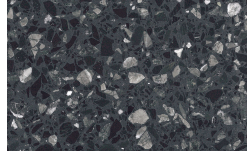

Cromo

Titanio

PIANCA

Holz

Borgogna

Canaletto

Frassino Lino

Frassino Miele

Frassino Miele

Frassino Castano

Frassino Antracite

Frassino Nero

Basis

Holz

Borgogna

Canaletto

Frassino Lino

Frassino Miele

Frassino Castano

Frassino Antracite

Frassino Nero

Terrazzo

PIANCA

Arlecchino

Balanzone

Rugantino

Farinella

* Opaco o Lucido, ^{EN} Matt or High Gloss

** Solo per telaio anta Milano, ^{EN} Only for Milano door frame

° Alaska Laccato, ^{EN} Lacquered Alaska

PIANCA

PIANCA