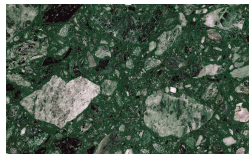

Baio

Designer
Calvi Brambilla

Platte Terrazzo

Arlecchino

Balanzone

Rugantino

Farinella

Holz

Borgogna

Canaletto

Frassino Lino

PIANCA

Frassino Miele

Frassino Castano

Frassino Antracite

Frassino Nero

Marmor

Emperador

Gioia di Carrara

Fior di Pesco

Grafite

Matt lackiert

Bianco

Seta

PIANCA

Cenera

Piombo

Lavagna

Nero

Metall Ausführungen

Bronzo

Ottone Anticato