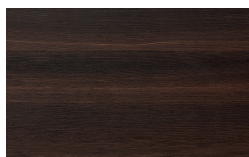

Baio

Designer
Calvi Brambilla

Platte Terrazzo

Arlecchino

Balanzone

Rugantino

Farinella

Holz

Borgogna

Canaletto

Frassino Lino

PIANCA

Frassino Miele

Frassino Castano

Frassino Antracite

Frassino Nero