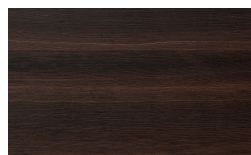

Baio

Designer
Calvi Brambilla

Platte

Holz

Borgogna

Canaletto

Frassino Lino

Frassino Miele

Frassino Castano

Frassino Antracite

Frassino Nero

Matt lackiert

PIANCA

PIANCA

Bianco

Seta