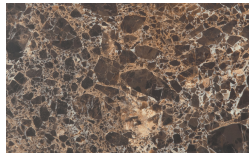

Borgogna

Canaletto

Frassino Lino

PIANCA

Frassino Miele

Frassino Castano

Frassino Antracite

Frassino Nero

Marmor

Emperador

Gioia di Carrara

Fior di Pesco

Grafite

Matt lackiert

Bianco

Seta

Cashmere

Ecrù

Fango

Espresso

Nebbia

Cipria

Miele

Mattone

PIANCA

Cenera

Piombo

Lavagna

Nero

Metall Ausführungen

Bronzo

Ottone Anticato