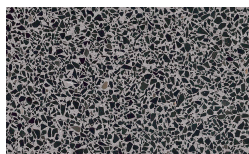

Frassino Castano

Frassino Antracite

Frassino Nero

Matt lackiert

PIANCA

PIANCA

Bianco

Seta

Grafite

Terrazzo

Arlecchino

Balanzone

Farinella

Rugantino

PIANCA

Metalzierte Basis

Metall Ausführungen

Champagne

Bronzo

Cromo

Titanio

Ottone Anticato

* Opaco o Lucido, ^{EN} Matt or High Gloss

** Soto per telaio anta Milano, ^{EN} Only for Milano door frame