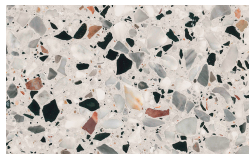

Baio

Designer
Calvi Brambilla

Platte Terrazzo

Arlecchino

Balanzone

Rugantino

Farinella

Holz

Borgogna

Canaletto

Frassino Lino

PIANCA

Frassino Miele

Frassino Castano

Frassino Antracite

Frassino Nero

Marmor

Emperador

Gioia di Carrara

Fior di Pesco

Grafite

Matt lackiert

Bianco

Seta

PIANCA

Cenera

Piombo

Lavagna

Nero

Metall Ausführungen

Bronzo

Ottone Anticato