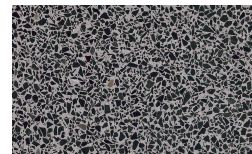

Baio

Designer
Calvi Brambilla

Platte Terrazzo

Arlecchino

Balanzone

Rugantino

Farinella

Holz

Borgogna

Canaletto

Frassino Lino

PIANCA

Frassino Miele

Frassino Castano

Frassino Antracite

Frassino Nero

Marmor

Emperador

Gioia di Carrara

Fior di Pesco

Grafite

Matt lackiert

Bianco

Seta