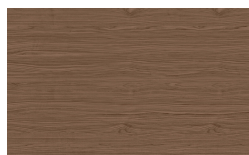

Baio

Designer
Calvi Brambilla

Platte

Holz

Borgogna

Canaletto

Frassino Lino

Frassino Miele

Frassino Castano

Frassino Antracite

Frassino Nero

Matt lackiert

PIANCA

PIANCA

Bianco

Seta