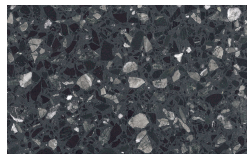

Baio

Designer
Calvi Brambilla

Platte Terrazzo

Arlecchino

Balanzone

Rugantino

Farinella

Holz

Borgogna

Canaletto

Frassino Lino

PIANCA

Frassino Miele

Frassino Castano

Frassino Antracite

Frassino Nero

Marmor

Emperador

Gioia di Carrara

Fior di Pesco

Grafite

Matt lackiert

Bianco

Seta

PIANCA

Cenera

Piombo

Lavagna

Nero

Metall Ausführungen

Bronzo

Ottone Anticato