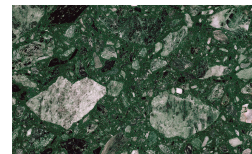

Frassino Castano

Frassino Antracite

Frassino Nero

Matt lackiert

PIANCA

PIANCA

Bianco

Seta

Grafite

Terrazzo

Arlecchino

Balanzone

Farinella

Rugantino

PIANCA

Metalzierte Basis

Metall Ausführungen

Champagne

Bronzo

Cromo

Titanio

Ottone Anticato

* Opaco o Lucido, ^{EN} Matt or High Gloss

** Soto per telaio anta Milano, ^{EN} Only for Milano door frame