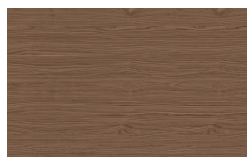

Baio

Designer
Calvi Brambilla

Platte Terrazzo

Arlecchino

Balanzone

Rugantino

Farinella

Holz

Borgogna

Canaletto

Frassino Lino

PIANCA

Frassino Miele

Frassino Castano

Frassino Antracite

Frassino Nero