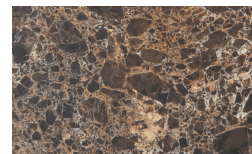

Nero

Hochglanz lackiert

Bianco

Seta

Cashmere

PIANCA

Ecrù

Fango

Nero

Marmor

Gioia di Carrara

Fior di Pesco

Emperador

Grafite

Terrazzo

Arlecchino

Balanzone

Farinella

PIANCA

Rugantino

- * Opaco o Lucido, ^{EN} Matt or High Gloss
- ** Solo per telaio anta Milano, ^{EN} Only for Milano door frame
- ° Alaska Laccato, ^{EN} Lacquered Alaska

PIANCA

PIANCA

PIANCA