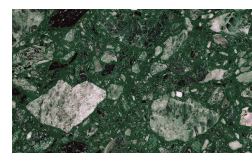

Nero

Hochglanz lackiert

Bianco

Seta

Cashmere

PIANCA

Ecrù

Fango

Nero

Marmor

Gioia di Carrara

Fior di Pesco

Emperador

Grafite

Terrazzo

Arlecchino

Balanzone

Farinella

PIANCA

Rugantino

- * Opaco o Lucido, ^{EN} Matt or High Gloss
- ** Solo per telaio anta Milano, ^{EN} Only for Milano door frame
- ° Alaska Laccato, ^{EN} Lacquered Alaska

PIANCA

PIANCA

PIANCA