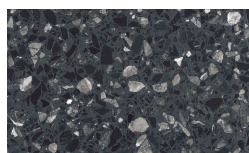

Nero

Marmor

Gioia di Carrara

Fior di Pesco

Emperador

Grafite

Terrazzo

Arlecchino

Balanzone

Farinella

PIANCA

Rugantino

- * Opaco o Lucido, ^{EN} Matt or High Gloss
- ** Solo per telaio anta Milano, ^{EN} Only for Milano door frame
- ° Alaska Laccato, ^{EN} Lacquered Alaska

PIANCA

PIANCA

PIANCA