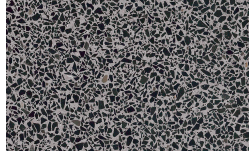

Nero

Hochglanz lackiert

Bianco

Seta

Cashmere

PIANCA

Ecrù

Fango

Nero

Marmor

Gioia di Carrara

Fior di Pesco

Emperador

Grafite

Terrazzo

Arlecchino

Balanzone

Farinella

PIANCA

Rugantino

- * Opaco o Lucido, ^{EN} Matt or High Gloss
- ** Solo per telaio anta Milano, ^{EN} Only for Milano door frame
- ° Alaska Laccato, ^{EN} Lacquered Alaska

PIANCA

PIANCA

PIANCA